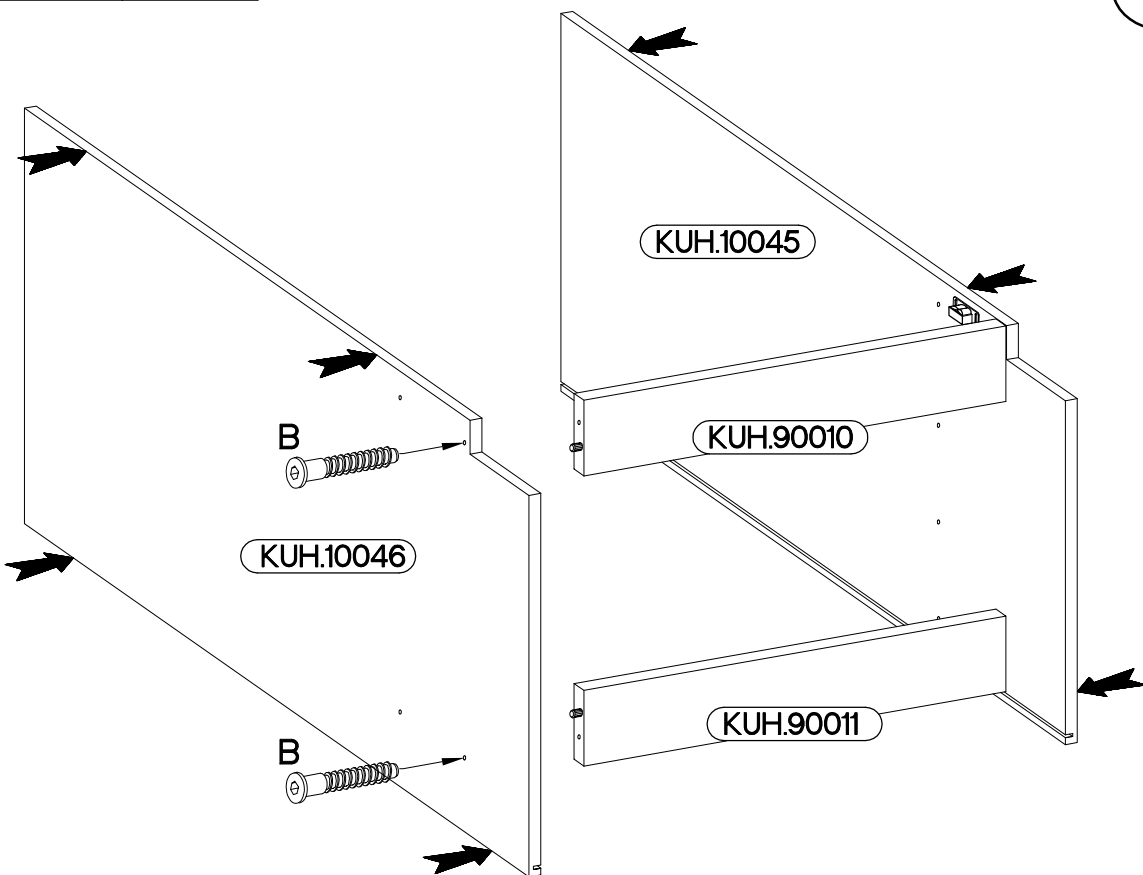

60 D GAZ BB

Ersatzteil Nummer	Dimension
KUH.10045	815x500x16
KUH.10046	815x500x16
KUH.40008	567x485x16
KUH.60007	115x585x2,5
KUH.90010	567x100x16
KUH.90011	567x100x16
KUH.90015	599x95x16

$\pm 8 \times 30 \text{mm}$ A	$6,4 \times 50 \text{mm}$ B	E1	$6.5 \times 48 \times 16$ F2	
8	8	8	4	
L28	O	$\pm 4.0 \times 45 \text{mm}$ P4	$\pm 3.5 \times 13 \text{mm}$ P5	$\pm 3.0 \times 20 \text{mm}$ P7
2	1	2	8	8-10

ISM-KUH-01622

1

$\pm 8 \times 30 \text{mm}$  A 8	$6.5 \times 48 \times 16$  F2 4	 L28 2	$\pm 3.5 \times 13 \text{mm}$  P5 8
---	--	--	--

2

6,4 x 50mm		
		
B	O	E1
2	1	2

3

6,4 x 50mm	
	
B	O
2	1

4

5

6

6,4 x 50mm

7

3.0x20mm