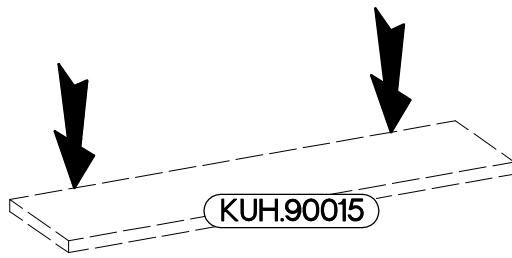

60 D GAZ BB

Ersatzteil Nummer	Dimension
KUH.10045	815x500x16
KUH.10046	815x500x16
KUH.40008	567x485x16
KUH.60007	115x585x2,5
KUH.90010	567x100x16
KUH.90011	567x100x16
KUH.90015	599x95x16

$\pm 8 \times 30 \text{mm}$ A	$6,4 \times 50 \text{mm}$ B	E1	$6.5 \times 48 \times 16$ F2	
8	8	8	4	
L28	O	$\pm 4.0 \times 45 \text{mm}$ P4	$\pm 3.5 \times 13 \text{mm}$ P5	$\pm 3.0 \times 20 \text{mm}$ P7
2	1	2	8	8-10

ISM-KUH-01622

1

$\pm 8 \times 30 \text{mm}$  A 8	$6.5 \times 48 \times 16$  F2 4	 L28 2	$\pm 3.5 \times 13 \text{mm}$  P5 8
---	--	--	--

2

6,4 x 50mm		
		
B	O	E1
2	1	2

3

6,4 x 50mm	
	
B	O
2	1

4

5

6

6,4 x 50mm

7

3.0x20mm