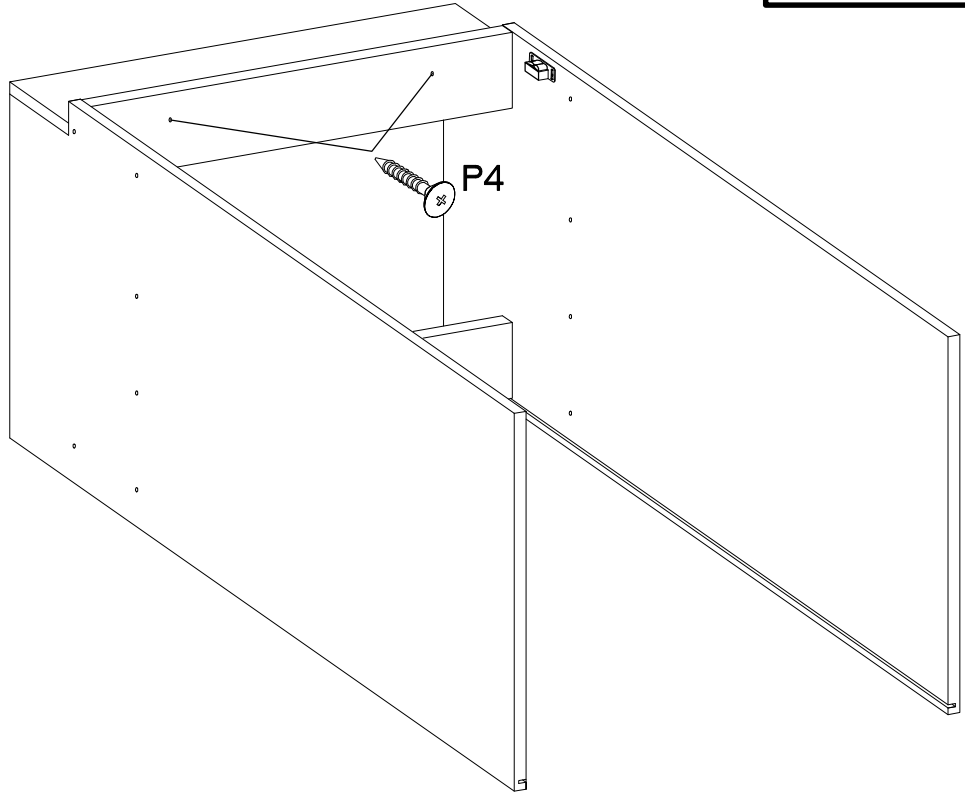

60 D GAZ BB

Ersatzteil Nummer	Dimension
KUH.10045	815x500x16
KUH.10046	815x500x16
KUH.40008	567x485x16
KUH.60007	115x585x2,5
KUH.90010	567x100x16
KUH.90011	567x100x16
KUH.90015	599x95x16

$\pm 8 \times 30 \text{mm}$ A	$6,4 \times 50 \text{mm}$ B	E1	$6.5 \times 48 \times 16$ F2	
8	8	8	4	
L28	O	$\pm 4.0 \times 45 \text{mm}$ P4	$\pm 3.5 \times 13 \text{mm}$ P5	$\pm 3.0 \times 20 \text{mm}$ P7
2	1	2	8	8-10

ISM-KUH-01622

1

$\pm 8 \times 30 \text{mm}$  A 8	$6.5 \times 48 \times 16$  F2 4	 L28 2	$\pm 3.5 \times 13 \text{mm}$  P5 8
---	--	--	--

2

6,4 x 50mm		
		
B	O	E1
2	1	2

3

6,4 x 50mm	
	
B	O
2	1

4

5

6

6,4 x 50mm

7

3.0x20mm