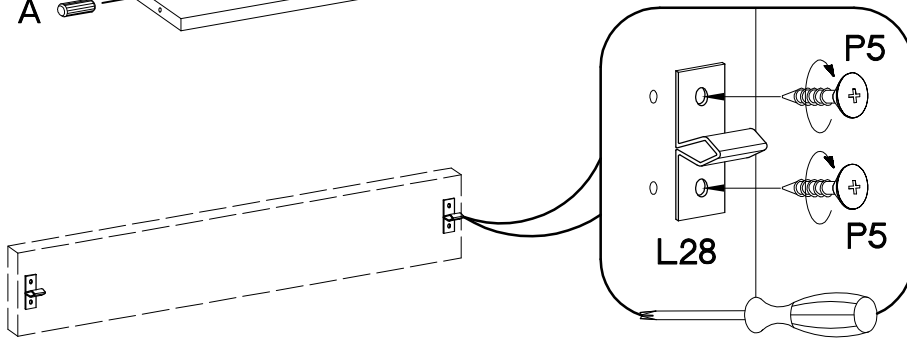

60 D GAZ BB

Ersatzteil Nummer	Dimension
KUH.10045	815x500x16
KUH.10046	815x500x16
KUH.40008	567x485x16
KUH.60007	115x585x2,5
KUH.90010	567x100x16
KUH.90011	567x100x16
KUH.90015	599x95x16

$\pm 8 \times 30 \text{mm}$ A	$6,4 \times 50 \text{mm}$ B	E1	$6.5 \times 48 \times 16$ F2	
8	8	8	4	
L28	O	$\pm 4.0 \times 45 \text{mm}$ P4	$\pm 3.5 \times 13 \text{mm}$ P5	$\pm 3.0 \times 20 \text{mm}$ P7
2	1	2	8	8-10

ISM-KUH-01622

1

$\pm 8 \times 30 \text{mm}$  A 8	$6.5 \times 48 \times 16$  F2 4	 L28 2	$\pm 3.5 \times 13 \text{mm}$  P5 8
---	--	--	--

2

6,4 x 50mm		
		
B	O	E1
2	1	2

3

6,4 x 50mm	
	
B	O
2	1

4

5

6

6,4 x 50mm

7

3.0x20mm