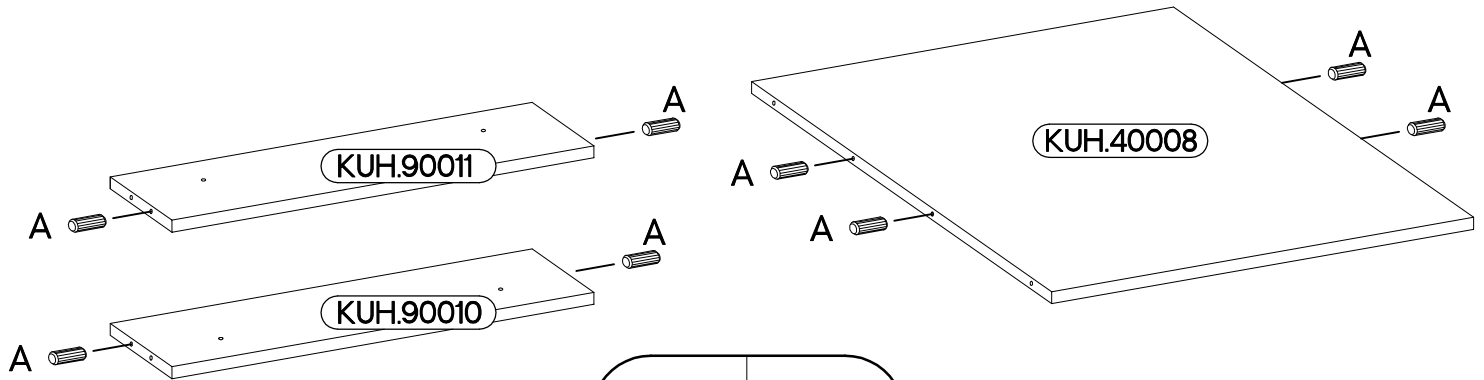

60 D GAZ BB

Ersatzteil Nummer	Dimension
KUH.10045	815x500x16
KUH.10046	815x500x16
KUH.40008	567x485x16
KUH.60007	115x585x2,5
KUH.90010	567x100x16
KUH.90011	567x100x16
KUH.90015	599x95x16

$\pm 8 \times 30 \text{mm}$ A	$6,4 \times 50 \text{mm}$ B	E1	$6.5 \times 48 \times 16$ F2	
8	8	8	4	
L28	O	$\pm 4.0 \times 45 \text{mm}$ P4	$\pm 3.5 \times 13 \text{mm}$ P5	$\pm 3.0 \times 20 \text{mm}$ P7
2	1	2	8	8-10

ISM-KUH-01622

1

$\pm 8 \times 30 \text{mm}$  A 8	$6.5 \times 48 \times 16$  F2 4	 L28 2	$\pm 3.5 \times 13 \text{mm}$  P5 8
---	--	--	--

2

6,4 x 50mm		
		
B	O	E1
2	1	2

3

6,4 x 50mm	
	
B	O
2	1

4

5

6

6,4 x 50mm

7

3.0x20mm