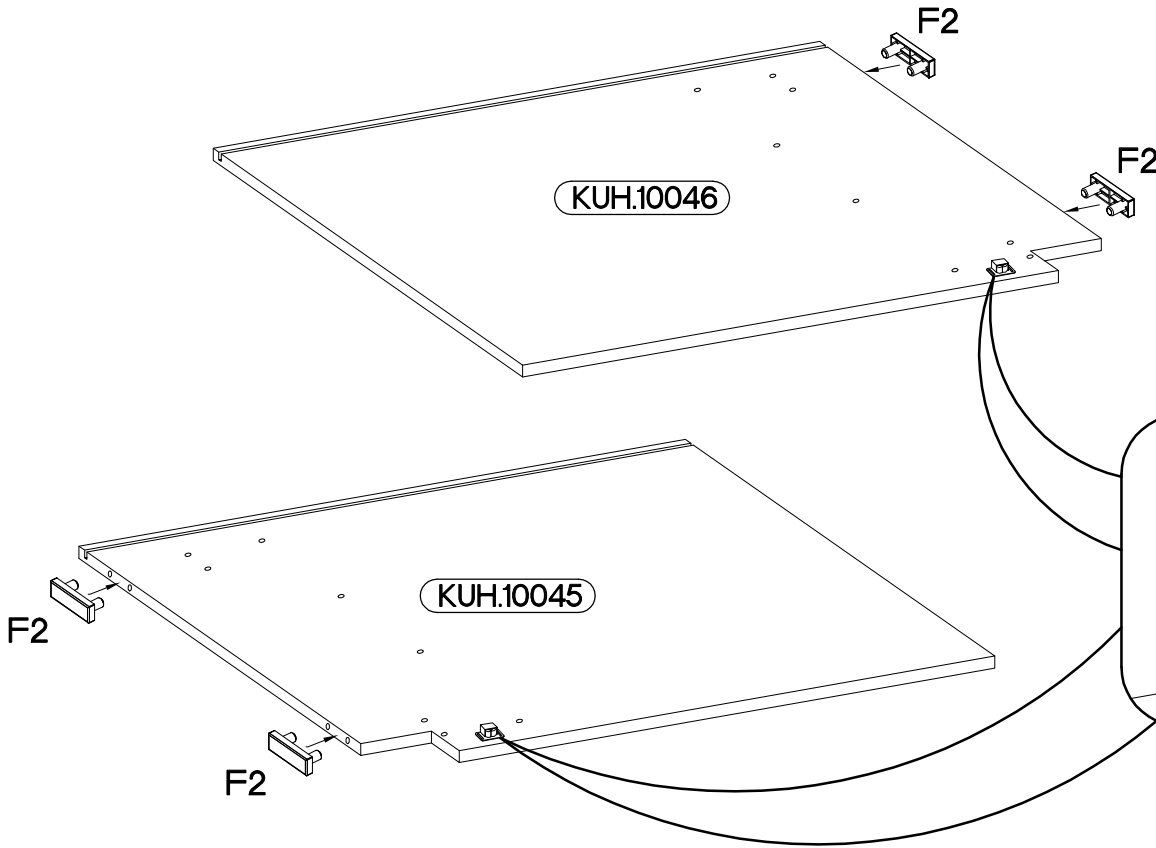

60 D GAZ BB

Ersatzteil Nummer	Dimension
KUH.10045	815x500x16
KUH.10046	815x500x16
KUH.40008	567x485x16
KUH.60007	115x585x2,5
KUH.90010	567x100x16
KUH.90011	567x100x16
KUH.90015	599x95x16

$\pm 8 \times 30 \text{mm}$ A	$6,4 \times 50 \text{mm}$ B	E1	$6.5 \times 48 \times 16$ F2	
8	8	8	4	
L28	O	$\pm 4.0 \times 45 \text{mm}$ P4	$\pm 3.5 \times 13 \text{mm}$ P5	$\pm 3.0 \times 20 \text{mm}$ P7
2	1	2	8	8-10

ISM-KUH-01622

1

$\pm 8 \times 30 \text{mm}$  A 8	$6.5 \times 48 \times 16$  F2 4	 L28 2	$\pm 3.5 \times 13 \text{mm}$  P5 8
---	--	--	--

2

6,4 x 50mm		
		
B	O	E1
2	1	2

3

6,4 x 50mm	
	
B	O
2	1

4

5

6

6,4 x 50mm

7

3.0x20mm