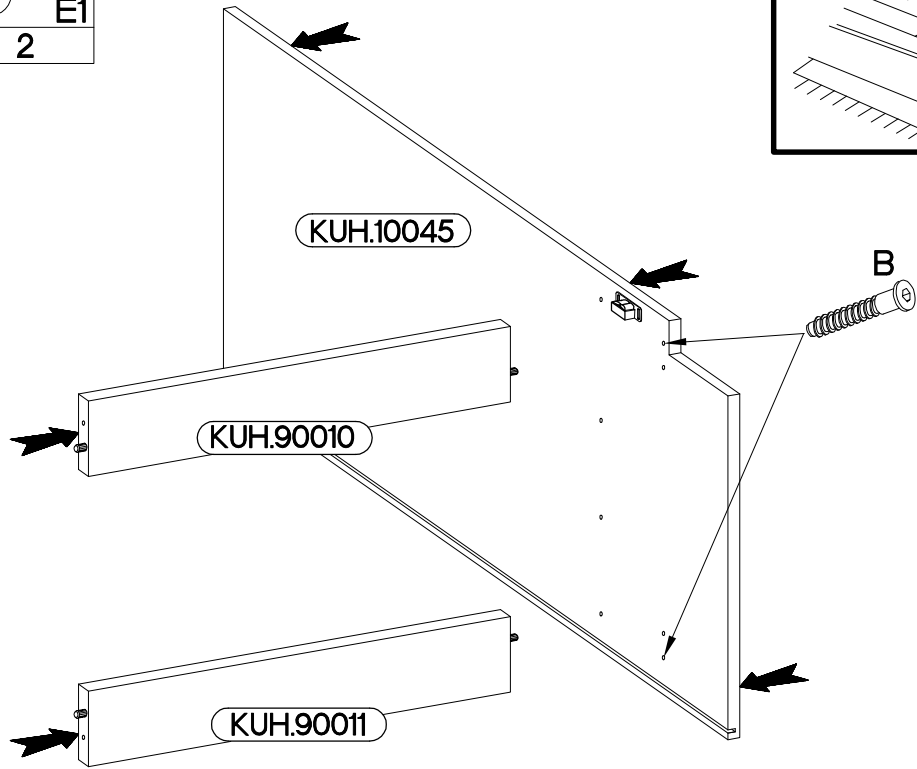

60 D GAZ BB

Ersatzteil Nummer	Dimension
KUH.10045	815x500x16
KUH.10046	815x500x16
KUH.40008	567x485x16
KUH.60007	115x585x2,5
KUH.90010	567x100x16
KUH.90011	567x100x16
KUH.90015	599x95x16

$\pm 8 \times 30 \text{mm}$ A	$6,4 \times 50 \text{mm}$ B	E1	$6.5 \times 48 \times 16$ F2	
8	8	8	4	
L28	O	$\pm 4.0 \times 45 \text{mm}$ P4	$\pm 3.5 \times 13 \text{mm}$ P5	$\pm 3.0 \times 20 \text{mm}$ P7
2	1	2	8	8-10

ISM-KUH-01622

1

$\pm 8 \times 30 \text{mm}$  A 8	$6.5 \times 48 \times 16$  F2 4	 L28 2	$\pm 3.5 \times 13 \text{mm}$  P5 8
---	--	--	--

2

6,4 x 50mm		
		
B	O	E1
2	1	2

3

6,4 x 50mm	
	
B	O
2	1

4

5

6

6,4 x 50mm

7

3.0x20mm