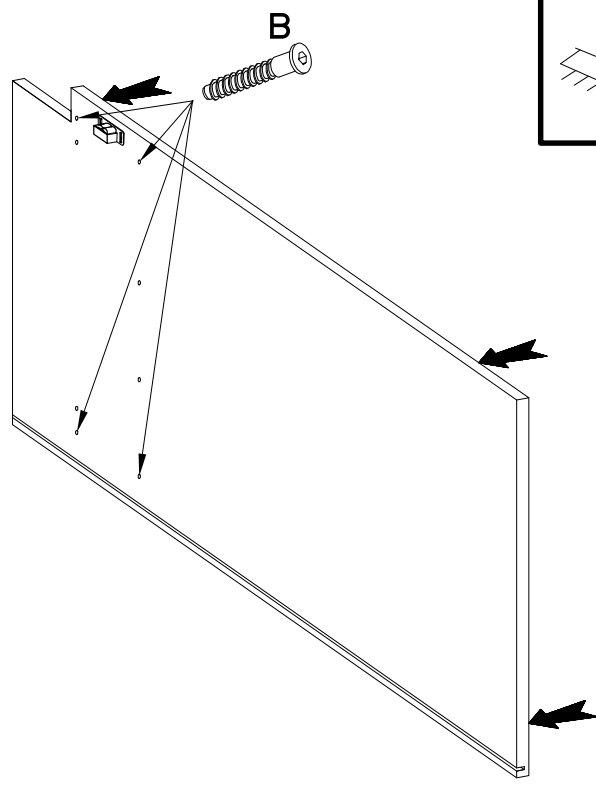

60 D GAZ BB

Ersatzteil Nummer	Dimension
KUH.10045	815x500x16
KUH.10046	815x500x16
KUH.40008	567x485x16
KUH.60007	115x585x2,5
KUH.90010	567x100x16
KUH.90011	567x100x16
KUH.90015	599x95x16

$\pm 8 \times 30 \text{mm}$ A	$6,4 \times 50 \text{mm}$ B	E1	$6.5 \times 48 \times 16$ F2	
8	8	8	4	
L28	O	$\pm 4.0 \times 45 \text{mm}$ P4	$\pm 3.5 \times 13 \text{mm}$ P5	$\pm 3.0 \times 20 \text{mm}$ P7
2	1	2	8	8-10

ISM-KUH-01622

1

$\pm 8 \times 30 \text{mm}$  A 8	$6.5 \times 48 \times 16$  F2 4	 L28 2	$\pm 3.5 \times 13 \text{mm}$  P5 8
---	--	--	--

2

6,4 x 50mm		
		
B	O	E1
2	1	2

3

6,4 x 50mm	
	
B	O
2	1

4

5

6

6,4 x 50mm

7

3.0x20mm