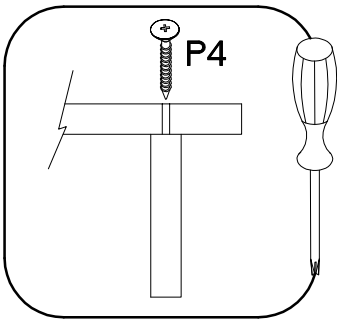

60 D GAZ BB

Ersatzteil Nummer	Dimension
KUH.10045	815x500x16
KUH.10046	815x500x16
KUH.40008	567x485x16
KUH.60007	115x585x2,5
KUH.90010	567x100x16
KUH.90011	567x100x16
KUH.90015	599x95x16

$\pm 8 \times 30 \text{mm}$ A	$6,4 \times 50 \text{mm}$ B	E1	$6.5 \times 48 \times 16$ F2	
8	8	8	4	
L28	O	$\pm 4.0 \times 45 \text{mm}$ P4	$\pm 3.5 \times 13 \text{mm}$ P5	$\pm 3.0 \times 20 \text{mm}$ P7
2	1	2	8	8-10

ISM-KUH-01622

1

$\pm 8 \times 30 \text{mm}$  A 8	$6.5 \times 48 \times 16$  F2 4	 L28 2	$\pm 3.5 \times 13 \text{mm}$  P5 8
---	--	--	--

2

6,4 x 50mm		
		
B	O	E1
2	1	2

3

6,4 x 50mm	
	
B	O
2	1

4

5

6

6,4 x 50mm

7

3.0x20mm