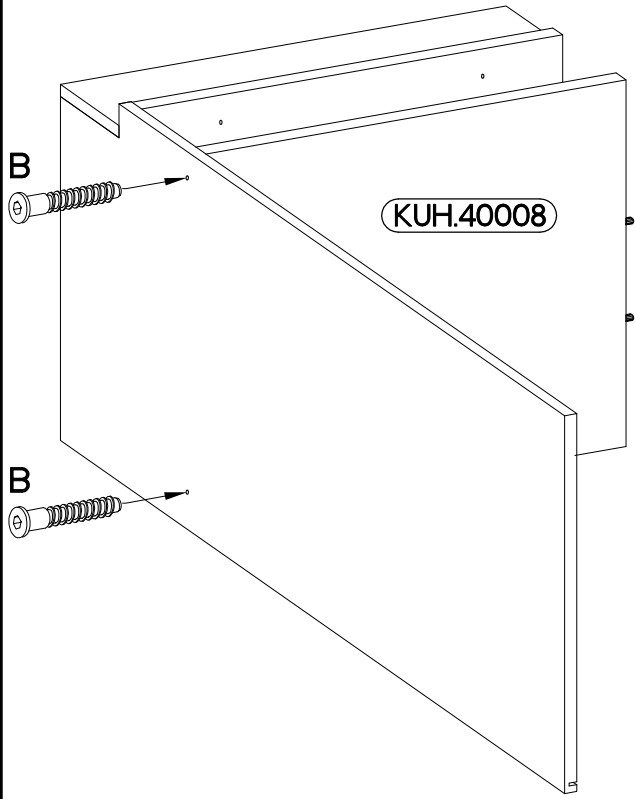

60 D GAZ BB

Ersatzteil Nummer	Dimension
KUH.10045	815x500x16
KUH.10046	815x500x16
KUH.40008	567x485x16
KUH.60007	115x585x2,5
KUH.90010	567x100x16
KUH.90011	567x100x16
KUH.90015	599x95x16

$\pm 8 \times 30 \text{mm}$ A	$6,4 \times 50 \text{mm}$ B	E1	$6.5 \times 48 \times 16$ F2	
8	8	8	4	
L28	O	$\pm 4.0 \times 45 \text{mm}$ P4	$\pm 3.5 \times 13 \text{mm}$ P5	$\pm 3.0 \times 20 \text{mm}$ P7
2	1	2	8	8-10

ISM-KUH-01622

1

$\pm 8 \times 30 \text{mm}$  A 8	$6.5 \times 48 \times 16$  F2 4	 L28 2	$\pm 3.5 \times 13 \text{mm}$  P5 8
---	--	--	--

2

6,4 x 50mm		
		
B	O	E1
2	1	2

3

6,4 x 50mm	
	
B	O
2	1

4

5

6

6,4 x 50mm

7

3.0x20mm