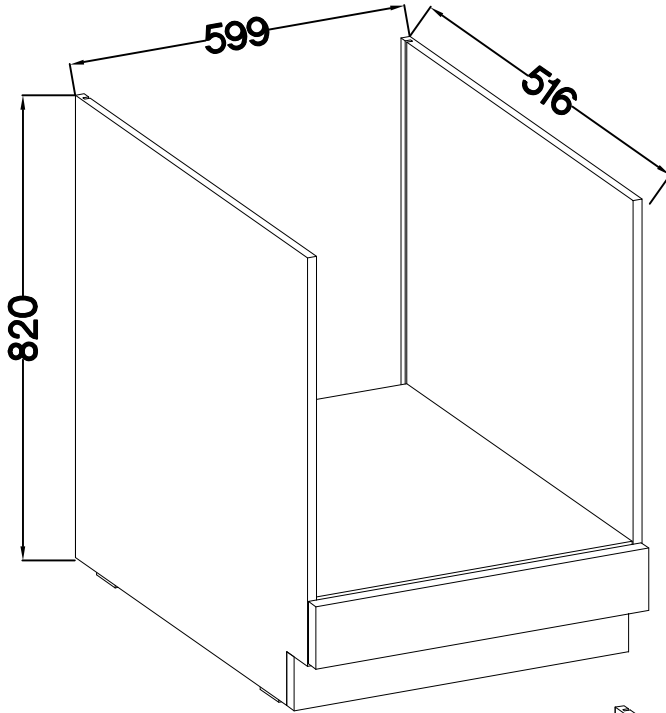

60 D GAZ BB

Ersatzteil Nummer	Dimension
KUH.10045	815x500x16
KUH.10046	815x500x16
KUH.40008	567x485x16
KUH.60007	115x585x2,5
KUH.90010	567x100x16
KUH.90011	567x100x16
KUH.90015	599x95x16

$\pm 8 \times 30 \text{mm}$ A	$6,4 \times 50 \text{mm}$ B	E1	$6.5 \times 48 \times 16$ F2	
8	8	8	4	
L28	O	$\pm 4.0 \times 45 \text{mm}$ P4	$\pm 3.5 \times 13 \text{mm}$ P5	$\pm 3.0 \times 20 \text{mm}$ P7
2	1	2	8	8-10

ISM-KUH-01622

1

$\pm 8 \times 30 \text{mm}$  A 8	$6.5 \times 48 \times 16$  F2 4	 L28 2	$\pm 3.5 \times 13 \text{mm}$  P5 8
---	--	--	--

2

6,4 x 50mm		
		
B	O	E1
2	1	2

3

6,4 x 50mm	
	
B	O
2	1

4

5

6

6,4 x 50mm

7

3.0x20mm