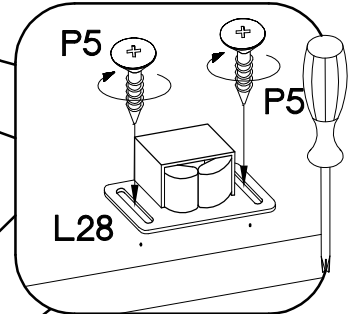

60 D GAZ BB

Ersatzteil Nummer	Dimension
KUH.10045	815x500x16
KUH.10046	815x500x16
KUH.40008	567x485x16
KUH.60007	115x585x2,5
KUH.90010	567x100x16
KUH.90011	567x100x16
KUH.90015	599x95x16

$\pm 8 \times 30 \text{mm}$ A	$6,4 \times 50 \text{mm}$ B	E1	$6.5 \times 48 \times 16$ F2	
8	8	8	4	
L28	O	$\pm 4.0 \times 45 \text{mm}$ P4	$\pm 3.5 \times 13 \text{mm}$ P5	$\pm 3.0 \times 20 \text{mm}$ P7
2	1	2	8	8-10

ISM-KUH-01622

1

$\pm 8 \times 30 \text{mm}$  A 8	$6.5 \times 48 \times 16$  F2 4	 L28 2	$\pm 3.5 \times 13 \text{mm}$  P5 8
---	--	--	--

2

6,4 x 50mm		
		
B	O	E1
2	1	2

3

6,4 x 50mm	
	
B	O
2	1

4

5

6

6,4 x 50mm

7

3.0x20mm